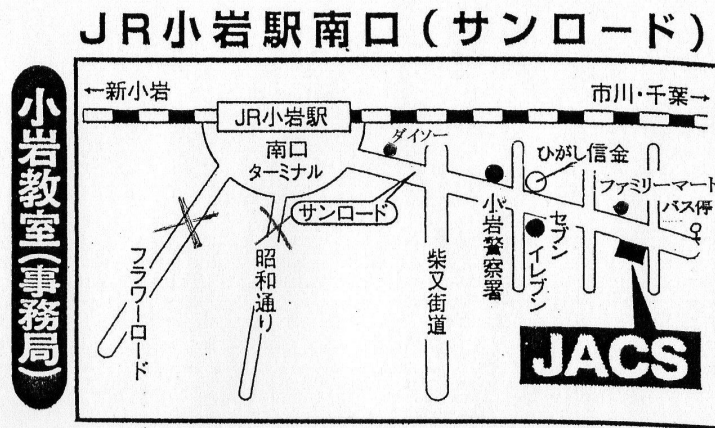

学科講習日 月 日 8時45分集合 9時～

JR 小岩駅 南口よりサンロード通り入ってまっすぐ徒歩8分位

※ (フラワーロードと間違えないように。左手ダイソーがある通りを進み、左手ファミリーマートの斜め向かい側です)

駅からバス利用の場合:南口②番から乗車、2つ目の東小岩 6 丁目下車(バス停からは下記参照)

江戸川区東小岩 5-30-8-1F

TEL03-3673-9200

注意 : 近くに1日 800 円から 1000 円程度のコインパーキングがあります  
バイクはスクール前に駐車スペースがあります